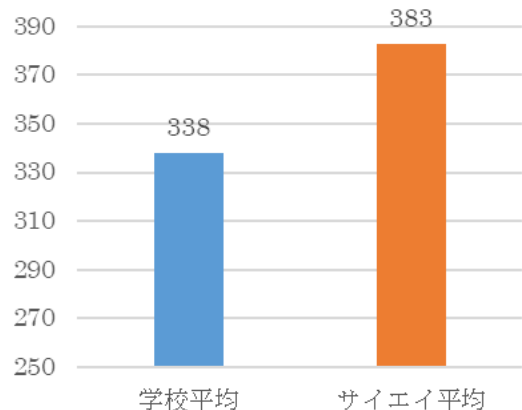

2025年1学期期末テスト 学校別平均比較

中学2年生

福岡中とふじみ野東口の平均点の比較

花の木中とふじみ野東口の平均点の比較

勝瀬中とふじみ野東口の平均点の比較

中学1年生

福岡中とふじみ野東口の平均点比較

花の木中とふじみ野東口の平均点比較

勝瀬中とふじみ野東口の平均点比較

2025年2学期中間テスト 学校別平均比較

中学2年生

中学1年生

2025年2学期期末テスト 学校別平均比較

中学2年生

中学1年生