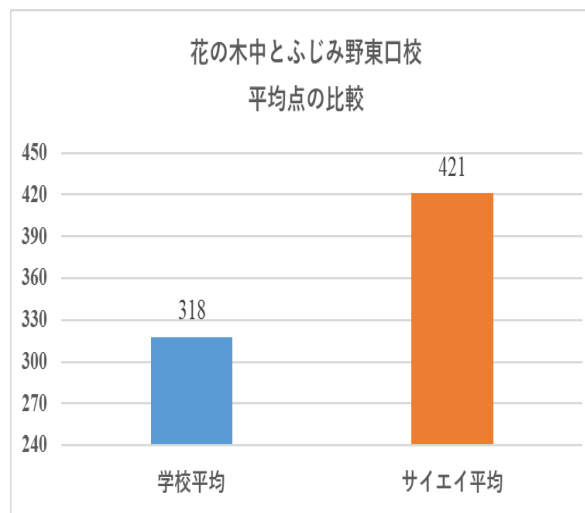

2025年1学期期末テスト 学校別平均比較

中学2年生

福岡中とふじみ野東口の平均点の比較

花の木中とふじみ野東口の平均点の比較

勝瀬中とふじみ野東口の平均点の比較

中学1年生

福岡中とふじみ野東口の平均点比較

花の木中とふじみ野東口の平均点比較

勝瀬中とふじみ野東口の平均点比較

2025年2学期中間テスト 学校別平均比較

中学2年生

中学1年生

2025年2学期期末テスト 学校別平均比較

中学2年生

中学1年生