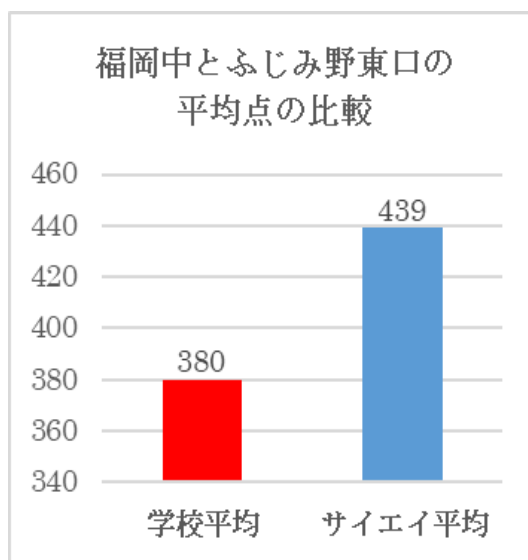

2025年1学期中間テスト 学校別平均比較

中学2年生

中学1年生

◀ TOPIC ▶

メイン中で平均 **400点 over**

学年1位 **3名**

学年順位 **20位以内 20%越え**

テスト対策 **55時間越え!**

2025年1学期期末テスト 学校別平均比較

中学2年生

福岡中とふじみ野東口の平均点の比較

花の木中とふじみ野東口の平均点の比較

勝瀬中とふじみ野東口の平均点の比較

中学1年生

福岡中とふじみ野東口の平均点比較

花の木中とふじみ野東口の平均点比較