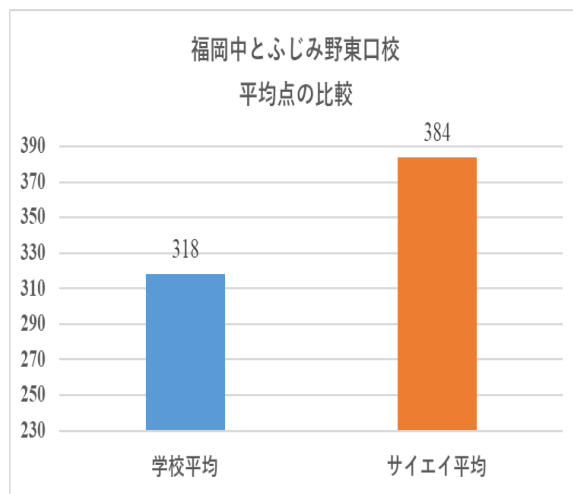

勝瀬中とふじみ野東口の平均点比較

2025年2学期中間テスト 学校別平均比較

中学2年生

中学1年生

2025年2学期期末テスト 学校別平均比較

中学2年生

中学1年生