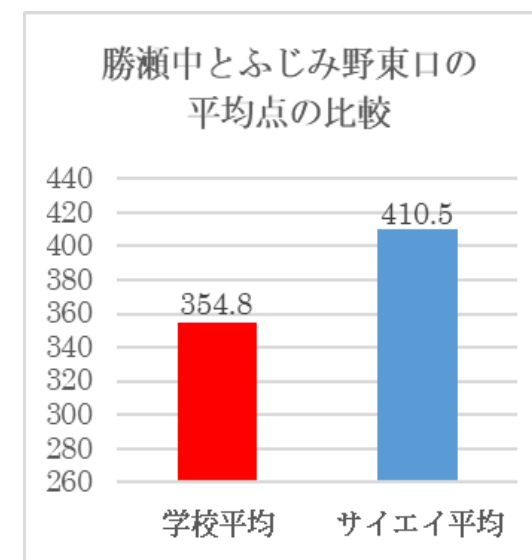

2025年1学期中間テスト 学校別平均比較

中学2年生

中学1年生

◀ TOPIC ▶

メイン中で平均 **400点 over**

学年1位 **3名**

学年順位 **20位以内 20%越え**

テスト対策 **55時間越え!**

2025年1学期期末テスト 学校別平均比較

中学2年生

福岡中とふじみ野東口の平均点の比較

花の木中とふじみ野東口の平均点の比較

勝瀬中とふじみ野東口の平均点の比較

中学1年生

福岡中とふじみ野東口の平均点比較

花の木中とふじみ野東口の平均点比較