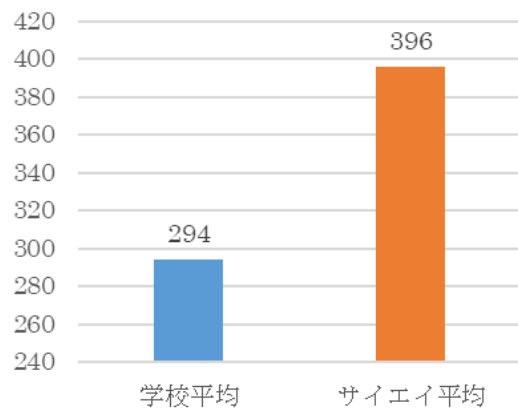

2025年1学期中間テスト 学校別平均比較

中学2年生

中学1年生

◀ TOPIC ▶

メイン中で平均 **400点 over**

学年1位 **3名**

学年順位 **20位以内 20%越え**

テスト対策 **55時間越え!**

2025年1学期期末テスト 学校別平均比較

中学2年生

福岡中とふじみ野東口の平均点の比較

花の木中とふじみ野東口の平均点の比較

勝瀬中とふじみ野東口の平均点の比較

中学1年生

福岡中とふじみ野東口の平均点比較

花の木中とふじみ野東口の平均点比較