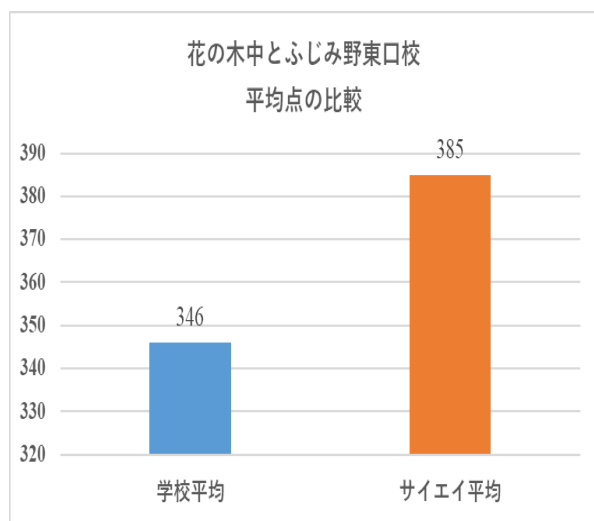

勝瀬中とふじみ野東口の平均点比較

2025年2学期中間テスト 学校別平均比較

中学2年生

中学1年生

2025年2学期期末テスト 学校別平均比較

中学2年生

中学1年生