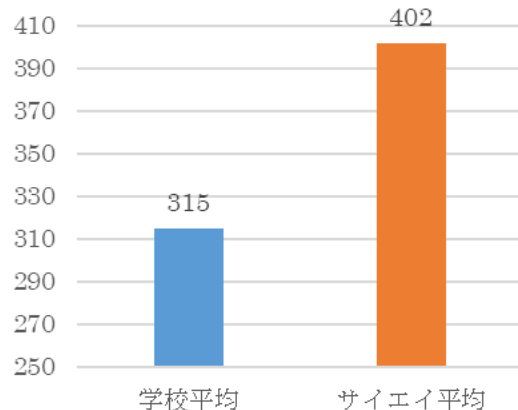

2025年1学期期末テスト 学校別平均比較

中学2年生

福岡中とふじみ野東口の平均点の比較

花の木中とふじみ野東口の平均点の比較

勝瀬中とふじみ野東口の平均点の比較

中学1年生

福岡中とふじみ野東口の平均点比較

花の木中とふじみ野東口の平均点比較

勝瀬中とふじみ野東口の平均点比較

2025年2学期中間テスト 学校別平均比較

中学2年生

中学1年生

2025年2学期期末テスト 学校別平均比較

中学2年生

中学1年生