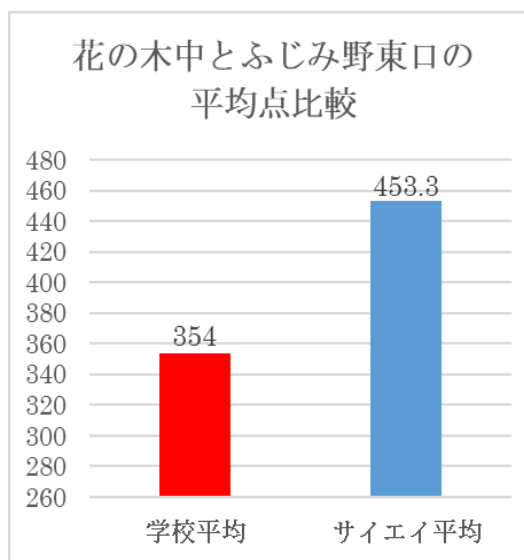

2025年1学期中間テスト 学校別平均比較

中学2年生

中学1年生

◀ TOPIC ▶

メイン中で平均 **400点 over**

学年1位 **3名**

学年順位 **20位以内 20%越え**

テスト対策 **55時間越え!**

2025年1学期期末テスト 学校別平均比較

中学2年生

福岡中とふじみ野東口の平均点の比較

花の木中とふじみ野東口の平均点の比較

勝瀬中とふじみ野東口の平均点の比較

中学1年生

福岡中とふじみ野東口の平均点比較

花の木中とふじみ野東口の平均点比較