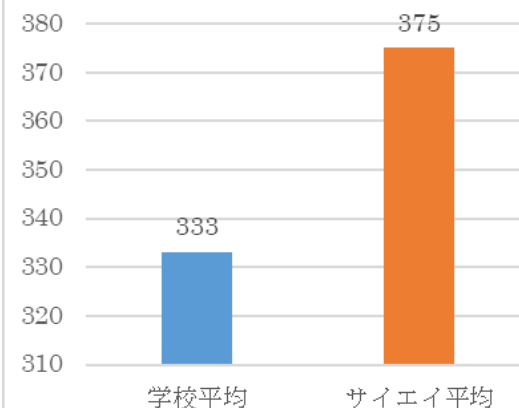

2025年1学期期末テスト 学校別平均比較

中学2年生

福岡中とふじみ野東口の平均点の比較

花の木中とふじみ野東口の平均点の比較

勝瀬中とふじみ野東口の平均点の比較

中学1年生

福岡中とふじみ野東口の平均点比較

花の木中とふじみ野東口の平均点比較

勝瀬中とふじみ野東口の平均点比較

2025年2学期中間テスト 学校別平均比較

中学2年生

中学1年生

2025年2学期期末テスト 学校別平均比較

中学2年生

中学1年生