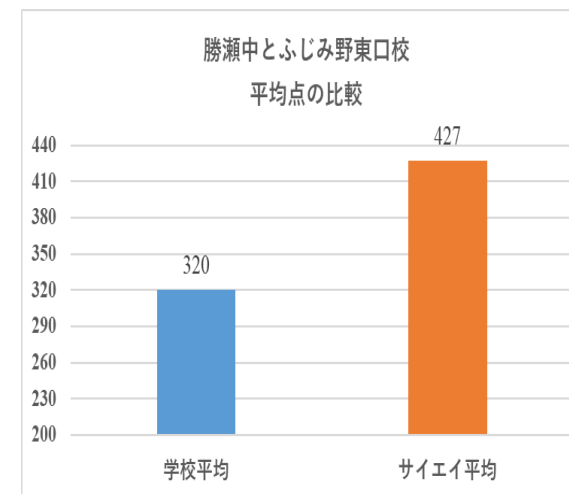

勝瀬中とふじみ野東口の平均点比較

2025年2学期中間テスト 学校別平均比較

中学2年生

中学1年生

2025年2学期期末テスト 学校別平均比較

中学2年生

中学1年生