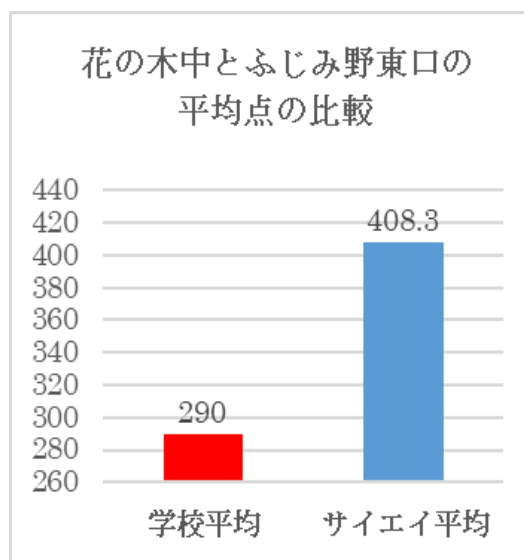

2025年1学期中間テスト 学校別平均比較

中学2年生

中学1年生

◀ TOPIC ▶

メイン中で平均 **400点 over**

学年1位 **3名**

学年順位 **20位以内 20%越え**

テスト対策 **55時間越え!**

2025年1学期期末テスト 学校別平均比較

中学2年生

福岡中とふじみ野東口の平均点の比較

花の木中とふじみ野東口の平均点の比較

勝瀬中とふじみ野東口の平均点の比較

中学1年生

福岡中とふじみ野東口の平均点比較

花の木中とふじみ野東口の平均点比較