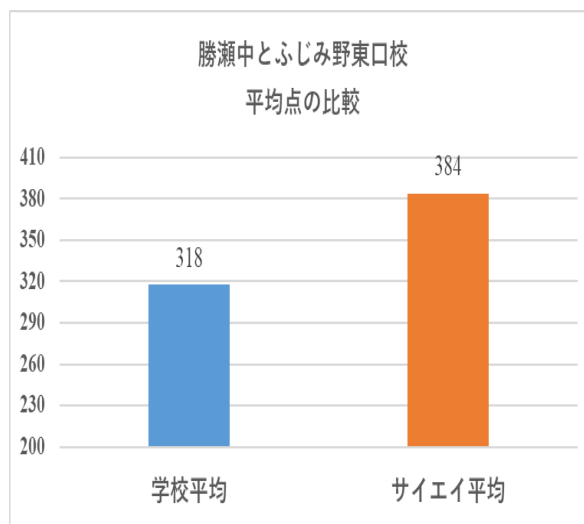

勝瀬中とふじみ野東口の平均点比較

2025年2学期中間テスト 学校別平均比較

中学2年生

中学1年生

2025年2学期期末テスト 学校別平均比較

中学2年生

中学1年生