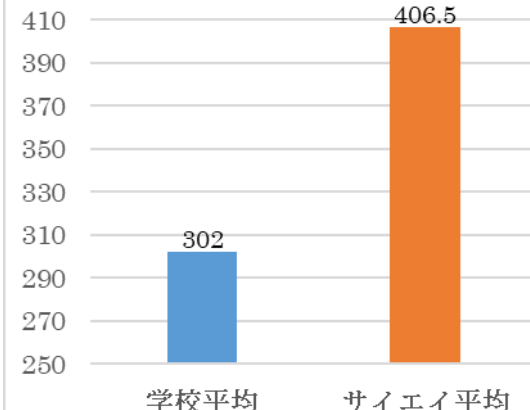

2025年1学期期末テスト 学校別平均比較

中学2年生

福岡中とふじみ野東口の平均点の比較

花の木中とふじみ野東口の平均点の比較

勝瀬中とふじみ野東口の平均点の比較

中学1年生

福岡中とふじみ野東口の平均点比較

花の木中とふじみ野東口の平均点比較

勝瀬中とふじみ野東口の平均点比較

2025年2学期中間テスト 学校別平均比較

中学2年生

中学1年生

2025年2学期期末テスト 学校別平均比較

中学2年生

中学1年生