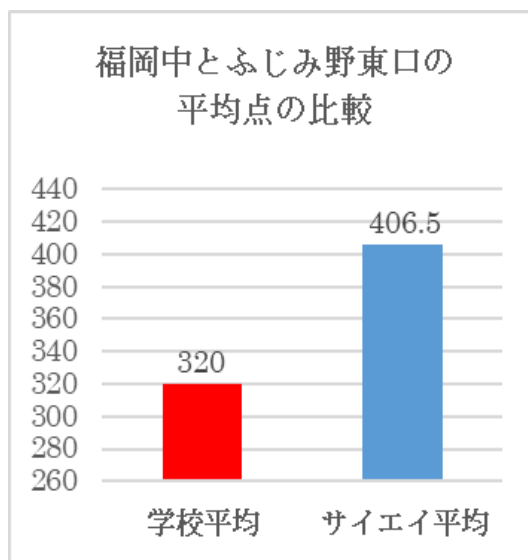

2025年1学期中間テスト 学校別平均比較

中学2年生

中学1年生

◀ TOPIC ▶

メイン中で平均 **400点 over**

学年1位 **3名**

学年順位 **20位以内 20%越え**

テスト対策 **55時間越え!**

2025年1学期期末テスト 学校別平均比較

中学2年生

福岡中とふじみ野東口の平均点の比較

花の木中とふじみ野東口の平均点の比較

勝瀬中とふじみ野東口の平均点の比較

中学1年生

福岡中とふじみ野東口の平均点比較

花の木中とふじみ野東口の平均点比較