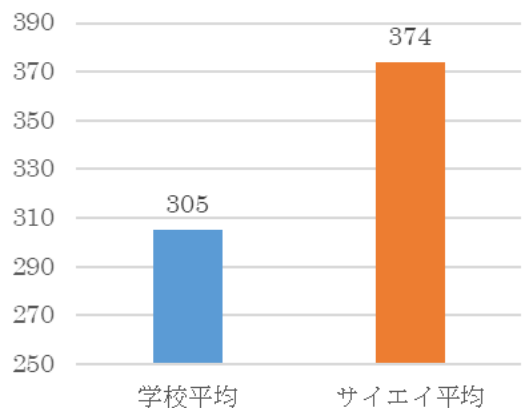

2025年1学期中間テスト 学校別平均比較

中学2年生

中学1年生

◀ TOPIC ▶

メイン中で平均 **400点 over**

学年1位 **3名**

学年順位 **20位以内 20%越え**

テスト対策 **55時間越え!**

2025年1学期期末テスト 学校別平均比較

中学2年生

福岡中とふじみ野東口の平均点の比較

花の木中とふじみ野東口の平均点の比較

勝瀬中とふじみ野東口の平均点の比較

中学1年生

福岡中とふじみ野東口の平均点比較

花の木中とふじみ野東口の平均点比較