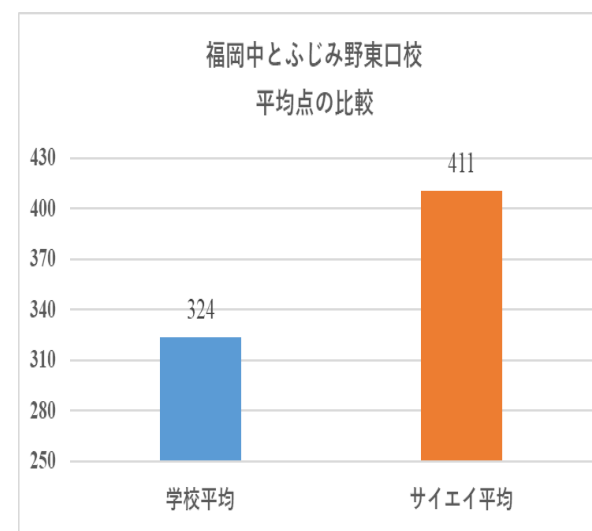

勝瀬中とふじみ野東口の平均点比較

2025年2学期中間テスト 学校別平均比較

中学2年生

中学1年生

2025年2学期期末テスト 学校別平均比較

中学2年生

中学1年生