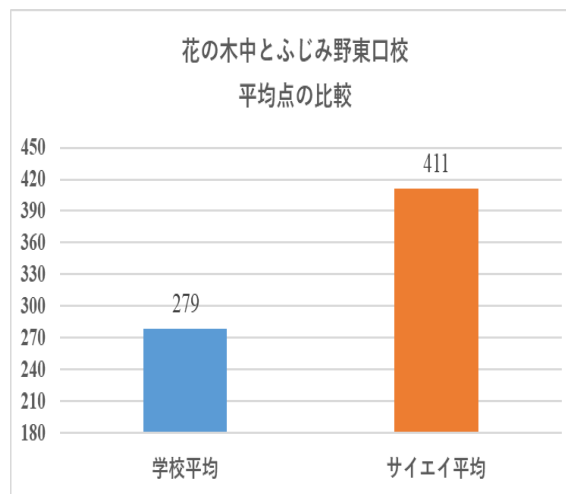

勝瀬中とふじみ野東口の平均点比較

2025年2学期中間テスト 学校別平均比較

中学2年生

中学1年生

2025年2学期期末テスト 学校別平均比較

中学2年生

中学1年生