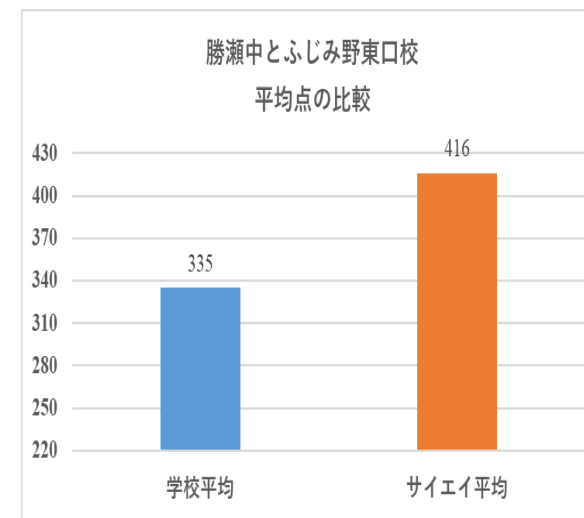

2025年2学期中間テスト 学校別平均比較

中学2年生