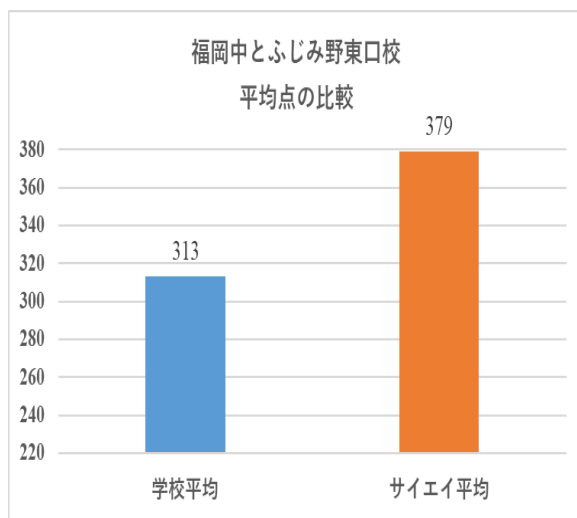

2025年1学期期末テスト 学校別平均比較

中学2年生

福岡中とふじみ野東口の平均点の比較

花の木中とふじみ野東口の平均点の比較

勝瀬中とふじみ野東口の平均点の比較

中学1年生

福岡中とふじみ野東口の平均点比較

花の木中とふじみ野東口の平均点比較

勝瀬中とふじみ野東口の平均点比較

2025年2学期中間テスト 学校別平均比較

中学2年生

中学1年生

2025年2学期期末テスト 学校別平均比較

中学2年生

中学1年生